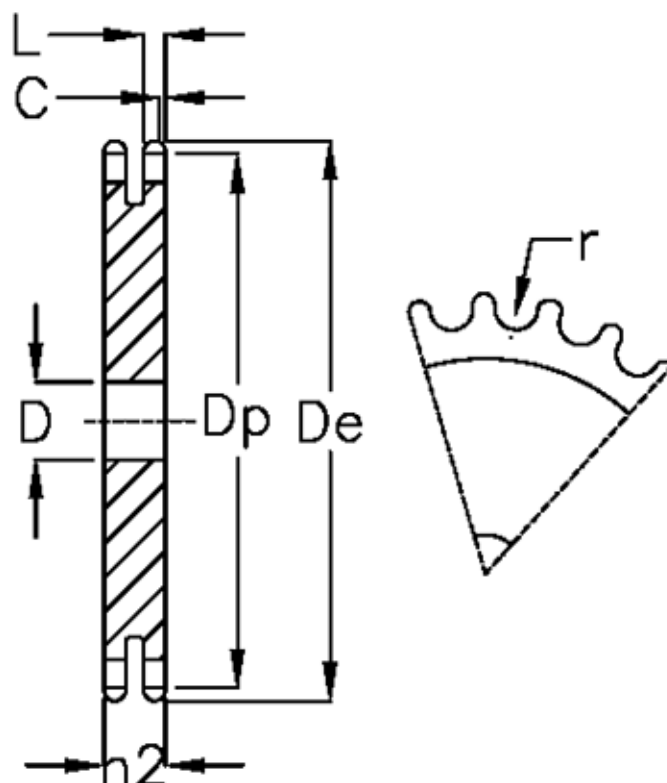

Varenummer: 616022002019
Beskrivelse: Pladehjul 05 B-2 Z=19 duplex

Mål

| | | |
|--------------------|--------------|---------|
| Antal tænder | = 19 | L = 2.7 |
| C | = 1 | r = 5 |
| D | = 10 | |
| De | = 51.9 | |
| Dp | = 48.61 | |
| For kædebetegnelse | = 05 B-2 | |
| For kæde størrelse | = 8 x 3,0 mm | |
| h2 | = 8.3 | |